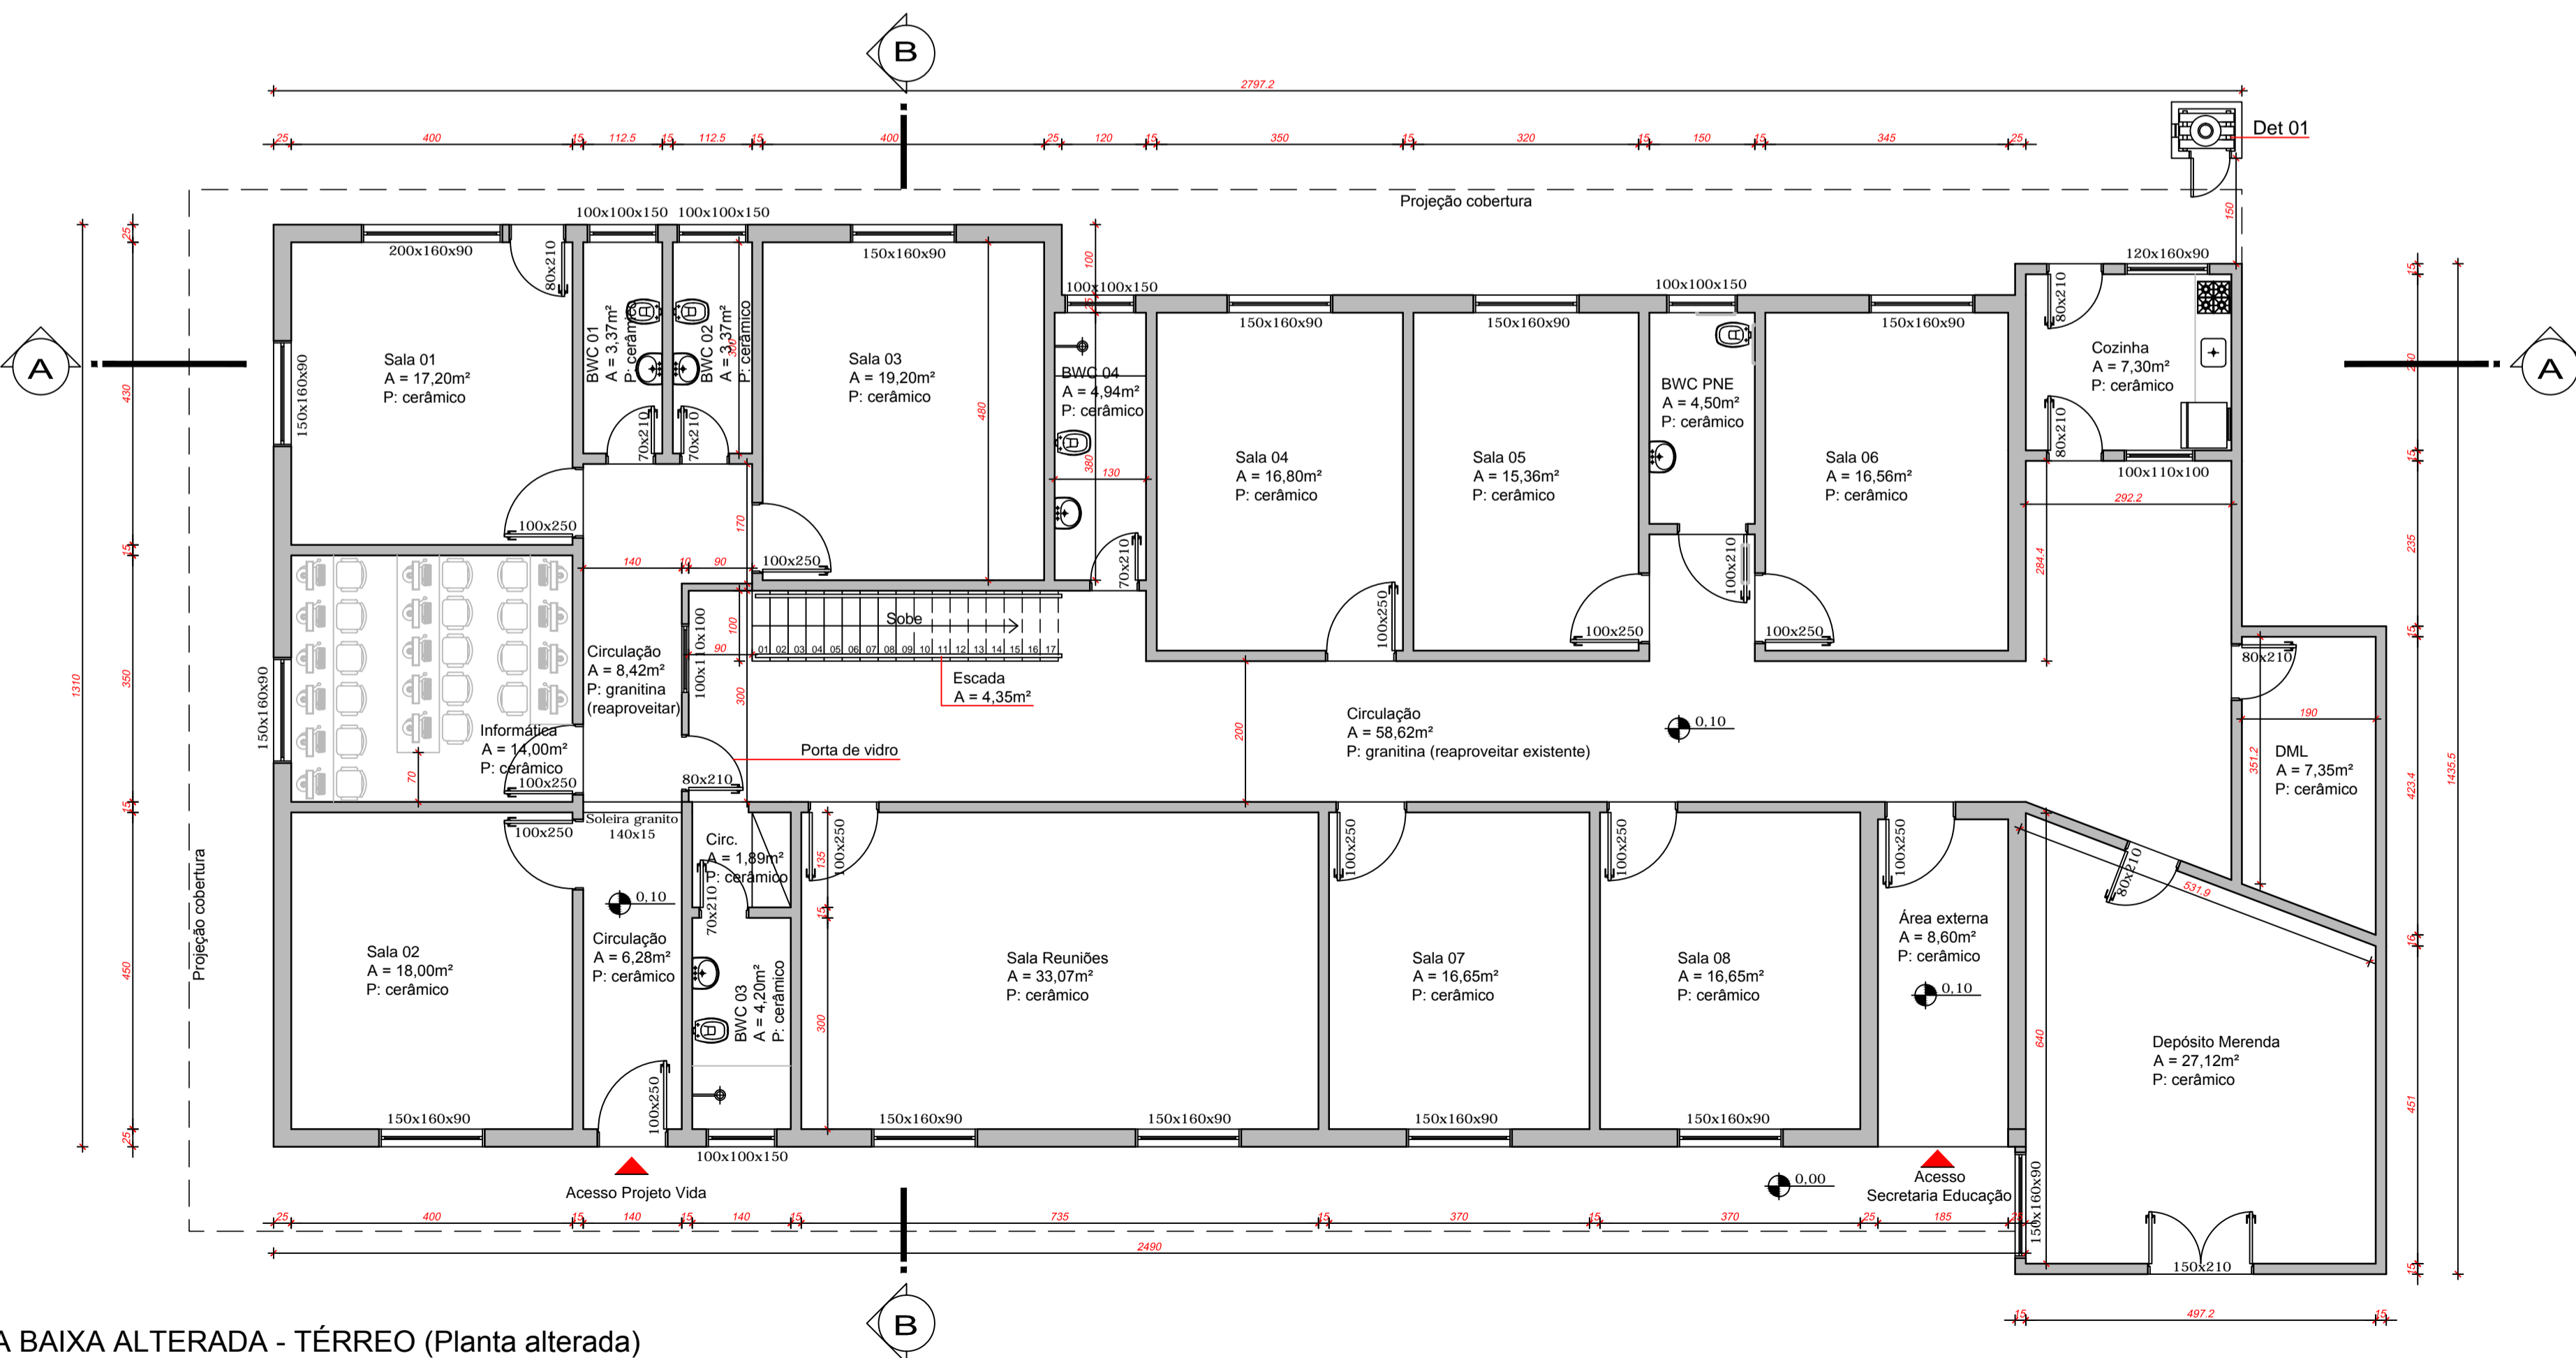

PLANTA BAIXA ATUAL - TÉRREO (à reformar)  
Esc.: 1/75

PLANTA BAIXA ALTERADA - TÉRREO (Planta alterada)  
A = 375,80m<sup>2</sup>  
Esc.: 1/75

FACHADA LESTE

DETALHE 01 - ABRIGO PARA GLP

PLANTA ESQUEMÁTICA  
ESC. 1/25

CORTE ESQUEMÁTICO  
ESC. 1/25

Legenda

- 1- ABERTURA PARA VENTILAÇÃO 15x10cm C/ TELA QUEBRA-CHAMAS, MALHA MÍNIMA DE 2,0, MÁXIMA 5,0mm.
- 2- BOTOEIRO COM 13 kg DE GLP.
- 3- VÁLVULA DE ESTÁGIO ÚNICO 0,02 À 0,03kg/cm<sup>2</sup>.
- 4- REGISTRO DE FECHO RÁPIDO.
- 5- MANGUEIRA FLEXÍVEL.
- 6- PAREDE DE ALVENARIA OU CONCRETO.
- 7- TETO DE CONCRETO MACIÇO.
- 8- PORTA DE ALUMÍNIO C/ VENEZIANA DE 8mm ENTRE PLACAS.
- 9- PISO DE CONCRETO MACIÇO.
- 10- ESTRADO DE MADEIRA.

LEGENDA

	Parede existente
	À demoler
	À construir
	Esquadrias à remover

TABELA DE ESQUADRIAS

À REMOVER

Quant.	Dimensões (LxAxP)	Especificações
06	100x100x150	Janela basculante de madeira
15	150x160x90	Janela de abrir de madeira
01	200x160x90	Janela de abrir de madeira
01	120x160x90	Janela de correr de madeira
01	100x110x100	Janela fixa de madeira
08	100x100x80	Janela de abrir de madeira
14	100x250	Porta de abrir de madeira
06	70x210	Porta de abrir de madeira
08	80x210	Porta de abrir de madeira
01	145x210	Porta de abrir de madeira 2 fls.

ESQUADRIAS NOVAS

05	100x100x150	Janela basculante de madeira
12	150x160x90	Janela de abrir de madeira
01	200x160x90	Janela de abrir de madeira
01	120x160x90	Janela de correr de madeira
01	100x110x100	Janela de correr de madeira
08	100x100x80	Janela de abrir de madeira
13	100x250	Porta de abrir de madeira
04	70x210	Porta de abrir de madeira
05	80x210	Porta de abrir de madeira
01	150x210	Porta de abrir de madeira 2 fls.
01	80x210	Porta de abrir de vidro
01	100x210	Porta de abrir de madeira