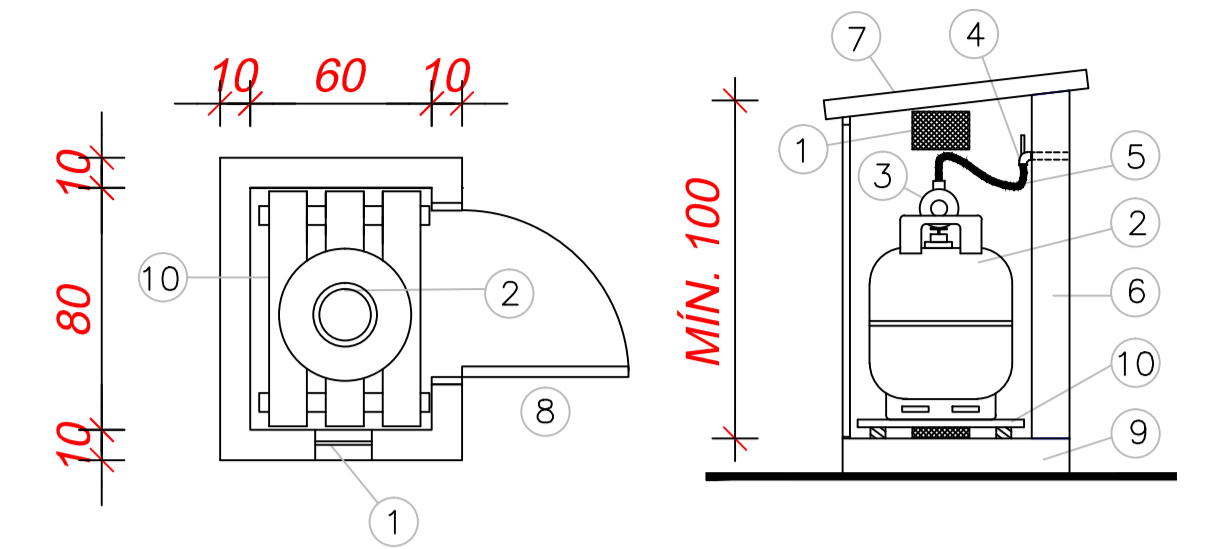

PLANTA BAIXA ATUAL - TÉRREO (à reformar)  
Esc.: 1/75

PLANTA BAIXA ALTERADA - TÉRREO (Planta alterada)  
A = 375,80m<sup>2</sup>  
Esc.: 1/75

FACHADA LESTE

DETALHE 01 - ABRIGO PARA GLP

PLANTA ESQUEMÁTICA  
ESC. 1/25

CORTE ESQUEMÁTICO  
ESC. 1/25

Legenda

- 1- ABERTURA PARA VENTILAÇÃO 15x10cm C/ TELA QUEBRA-CHAMAS, MALHA MÍNIMA DE 2,0, MÁXIMA 5,0mm.
- 2- BOTOEIRO COM 13 kg DE GLP.
- 3- VÁLVULA DE ESTÁGIO ÚNICO 0,02 À 0,03kg/cm<sup>2</sup>.
- 4- REGISTRO DE FECHO RÁPIDO.
- 5- MANGUEIRA FLEXÍVEL.
- 6- PAREDE DE ALVENARIA OU CONCRETO.
- 7- TETO DE CONCRETO MACIÇO.
- 8- PORTA DE ALUMÍNIO C/ VENEZIANA DE 8mm ENTRE PLACAS.
- 9- PISO DE CONCRETO MACIÇO.
- 10- ESTRADO DE MADEIRA.

LEGENDA

	Parede existente
	À demoler
	À construir
	Esquadrias à remover

TABELA DE ESQUADRIAS

À REMOVER

Quant.	Dimensões (LxAxP)	Especificações
06	100x100x150	Janela basculante de madeira
15	150x160x90	Janela de abrir de madeira
01	200x160x90	Janela de abrir de madeira
01	120x160x90	Janela de correr de madeira
01	100x110x100	Janela fixa de madeira
08	100x100x80	Janela de abrir de madeira
14	100x250	Porta de abrir de madeira
06	70x210	Porta de abrir de madeira
08	80x210	Porta de abrir de madeira
01	145x210	Porta de abrir de madeira 2 fls.